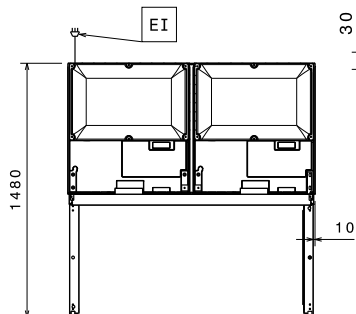

Elektro

Napětí: 220-240 V/1 ph/50 Hz
Příkon max: 0.72 kW

Kapacita:

Počet a typ roštů (příslušenství): 8 - GN 2/1

Hlavní informace

Netto objem: 1026 L
Dveřní závěsy: 1441 mm
Vnější rozměry, Šířka: 835 mm
Vnější rozměry, Hloubka: 835 mm
Vnější rozměry, hloubka při otevřených dveřích: 1480 mm
Vnější rozměry, Výška: 2050 mm
Počet a typ dveří: 2 Plné
Typ vnějšího materiálu: AISI 304 / Din. 1.4301
Typ vnitřního materiálu: AISI 304 / Din. 1.4301
Vnitřní panely -materiál: AISI 304 / Din. 1.4301
Počet vsunů & rozteč: 44; 30 mm
Btlo objem: 1430 L
Typový model EU Regulation (2015/1094):

Chladicí údaje

Funkční ovládací úroveň: Digitální
Výkon kompresoru: 1/4 hp
Provozní teplota - první zařízení (min-max): -2°C / 10°C
Provozní teplota - druhé zařízení (min-max): -15°C / -22°C
Funkční úroveň: S ventilátorem
Druhé zařízení - Výkon kompresoru: 1 hp
Izolace: 75 mm (Cyklopentan)

ISO Certifikáty

ISO Standardy: ISO 9001; ISO 14001; ISO 45001; ISO 50001

Udržitelnost

Typ chladiva: R290
Energetická třída (v souladu s nařízením EU 2015/1094): 5
Klimatická třída: 5
Roční a denní spotřeba energie (v souladu s nařízením EU 2015/1094):
Provozní podmínky (v souladu s nařízením EU 2015/1094):
EEI index (v souladu s nařízením EU 2015/1094):

ecostore Premium
Chladicí/Mrazicí skříň digitální, 2 dveře, 1430l (-2/-22°C) DUAL R290

Společnost si vyhrazuje právo provádět změny v produktech bez předchozího upozornění. Všechny informace byly správné v době tisku.